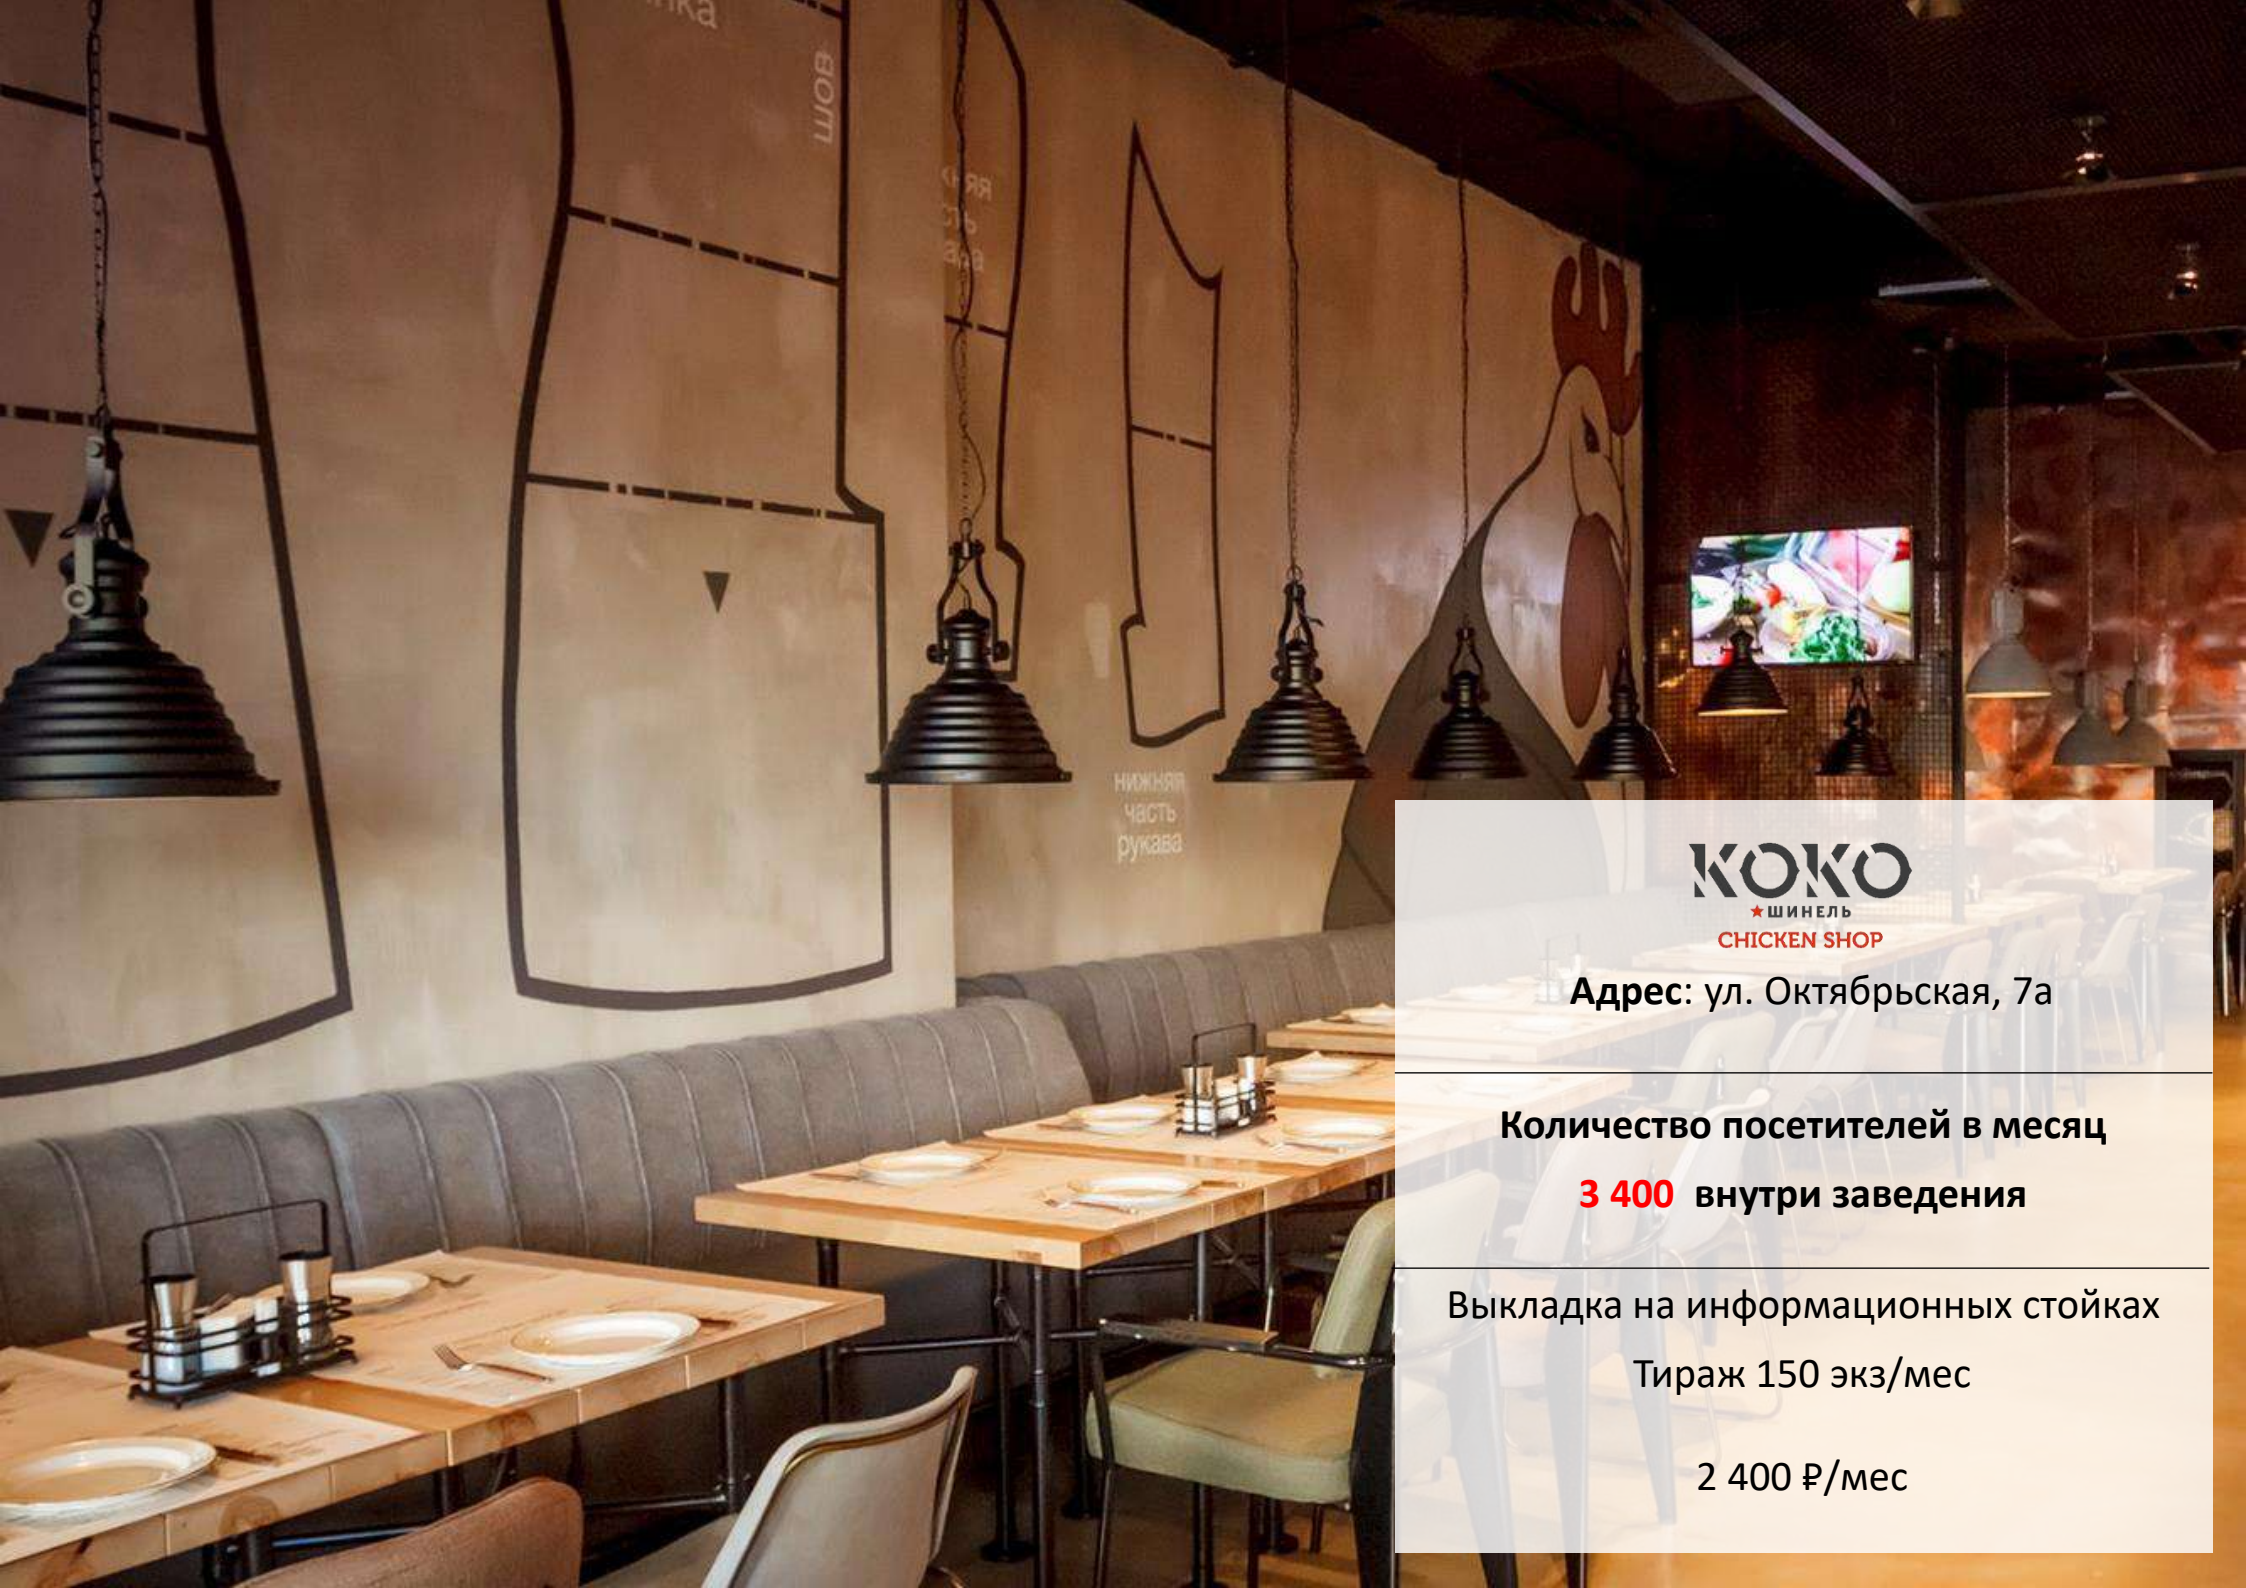

6 500 внутри заведения

3 000 на летней террасе

Выкладка на информационных стойках

Тираж 200 экз/мес

3 500 ₽/мес

KOKO
★ ШИНЕЛЬ
CHICKEN SHOP

Адрес: ул. Октябрьская, 7а

Количество посетителей в месяц